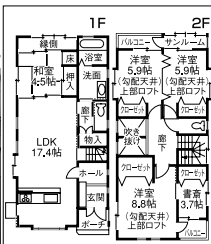

A棟:2,680万円(4LDK+書斎3.7帖)

B棟:2,690万円(5LDK)

新築

吹き抜けでおしゃれ

新築

趣味部屋もありますよ

- ① 小学校・中学校・スーパーが近い
- ② 片町・香林坊まで車で約5分
- ③ 全4区画の造成地

- 土地/135.01m<sup>2</sup>(40.84坪)
- 建物/119.74m<sup>2</sup>(36.22坪)
- 間取/  
①洋8.8、洋5.9、洋5.9、書斎3.7  
トイレ、サンプル  
パルコニー×2、ロフト  
②LDK17.4、和4.5、トイレ  
洗面、、縁側、駐3台

- 土地/135.51m<sup>2</sup>(40.99坪)
- 建物/124.80m<sup>2</sup>(37.75坪)
- 間取/  
①洋8.3、洋6.5、洋5.9、洋5.3  
トイレ、洗面、サンプル  
パルコニー×2、ロフト  
②LDK19.5、和5、トイレ  
洗面、、縁側、駐3台

交通/沼田町バス停より徒歩約2分