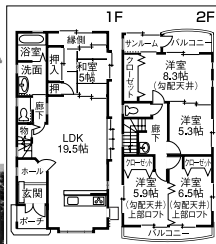

A棟:2,680万円(4LDK+書斎3.7帖)

B棟:2,690万円(5LDK)

新築

吹き抜けでおしゃれ

新築

趣味部屋もありますよ

- ① 小学校・中学校・スーパーが近い
- ② 片町・香林坊まで車で約5分
- ③ 全4区画の造成地

- 土地/135.01m<sup>2</sup>(40.84坪)
- 建物/119.74m<sup>2</sup>(36.22坪)
- 間取/  
①洋8.8、洋5.9、洋5.9、書斎3.7  
トイレ、サンプル  
パルコニー×2、ロフト  
②LDK17.4、和4.5、トイレ  
洗面、、縁側、駐3台

- 土地/135.51m<sup>2</sup>(40.99坪)
- 建物/124.80m<sup>2</sup>(37.75坪)
- 間取/  
①洋8.3、洋6.5、洋5.9、洋5.3  
トイレ、洗面、サンプル  
パルコニー×2、ロフト  
②LDK19.5、和5、トイレ  
洗面、、縁側、駐3台

交通/沼田町バス停より徒歩約2分